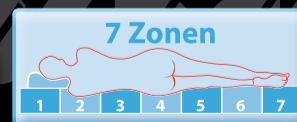

Liegen in neuer Dimension

ACTIVA PLUS PLUS

7-Zonen-Kaltschaum-Matratze durch unterschiedlich geschnittene Profile

7-Zonen-Wellenprofil – der Einstieg in die 1. Klasse des Schlafens

- **7-Zonen-Wellenprofil**
- **12 cm** hochwertiger **Kaltschaumkern** mit **Wellenkonturschnitt**
- **bequeme Anpassung** für erholsamen Schlaf
- **Komfortbezug** mit 200 g/m² Versteppung aus Baumwollmischgewebe
- Bezug abnehmbar und waschbar bis 60 °C
- **umlaufender Reißverschluss**
- **4 Wendeschlaufen**
- ca. **15 cm** Gesamthöhe