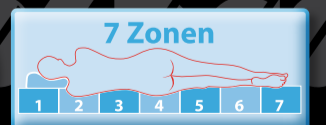

Liegen in neuer Dimension

CORTINA

Tonnen-Taschenfederkernmatratze

Ca. 330 Federn in Textiltaschen eingenäht

- **7-Zonen**
- ca. **330 Federn**,
einzeln in textilen Taschen eingenäht
- **Wellness-Komfortschaumabdeckung**
- hochwertiges **elastisches Doppeltuchgewebe** (bis 60 °C waschbar)
- **teilbarer 4-seitiger Reißverschluss**
- **4 Wendeschlaufen**
- ca. **20 cm** Gesamthöhe