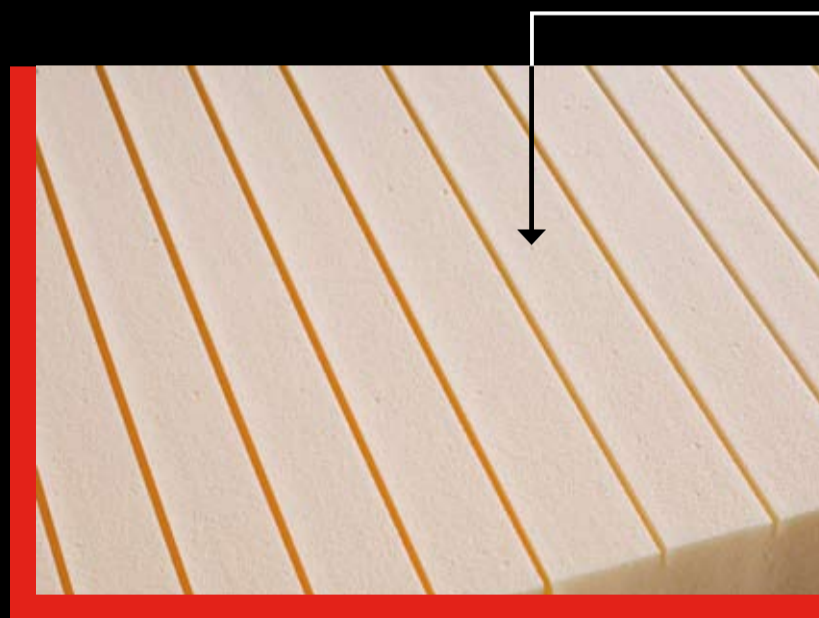

Liegen in neuer Dimension

MEDIFORM

7-Zonen-Kaltschaum-Matratze mit Querprofil.
Der Bezug ist mit Extrakten aus der Aloe Vera Pflanze versehen.

- **7-Zonen-Querprofil**
- **14 cm Qualitäts-Kaltschaumkern** mit **Querkonturschnitt**
- **perfekter Schlafkomfort** durch Entlastung der Bandscheibe und gute Durchlüftung der Matratze
- **hochwertiger Doppeltuchbezug** mit **Aloe Vera** getränkten Fäden.
Die Aloe Vera Pflanze ist für ihre hautpflegende Wirkung bekannt.
- 400 g/m² Versteppung mit Klimafaser, **feuchtigkeitsregulierend**
- Bezug abnehmbar und waschbar bis 60 °C
- **umlaufender Reißverschluss**
- **4 Wendeschlaufen**
- ca. **18 cm** Gesamthöhe

7-Zonen-Kontourschnitt für druckentlastendes Liegen

best best best best best best best