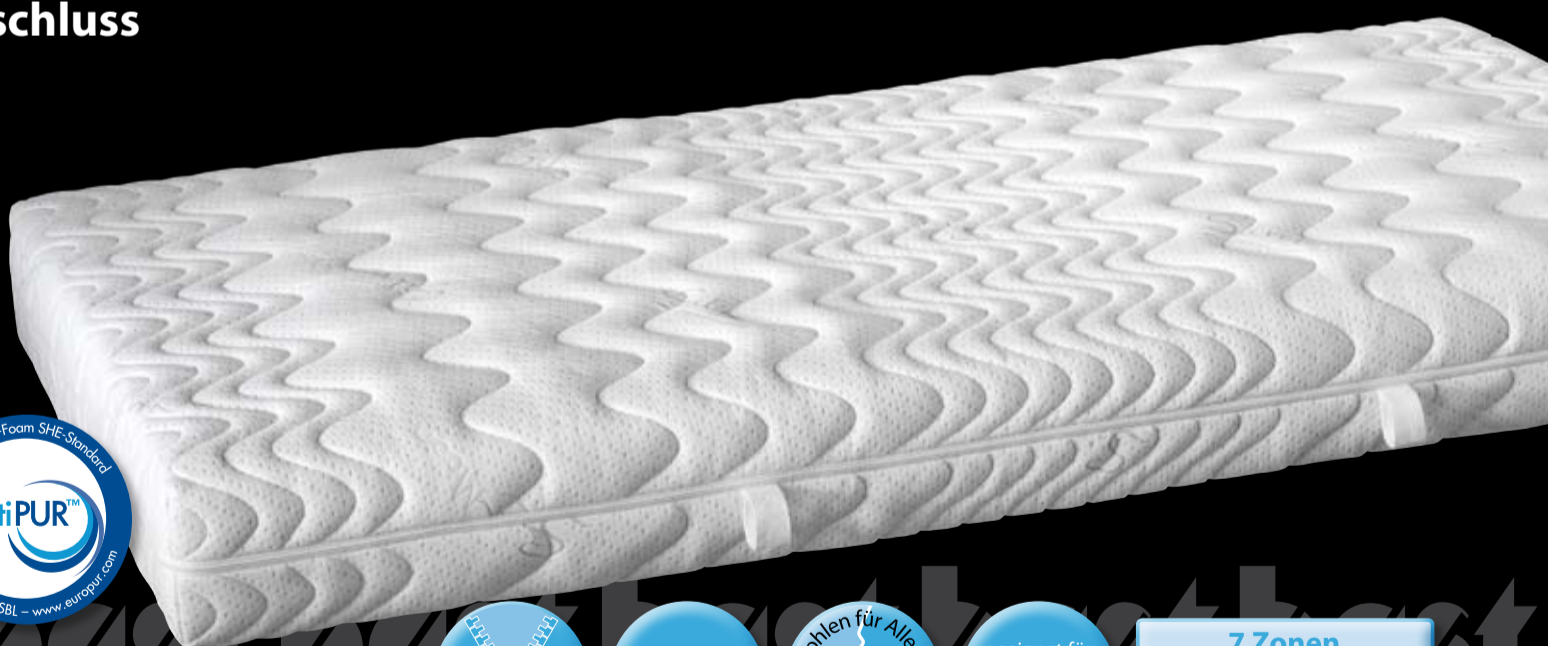

Liegen in neuer Dimension

SILVERMOON

18 cm HR-Kaltschaumkern

7-Zonen-Würfelschnitt.
Durch die unterschiedlich großen Kontaktflächen
wird ein entspanntes Liegen ermöglicht.

- **7-Zonen-Würfelprofil**
- die **entlastende Oberflächensegmentierung** bietet entspanntes Liegen
- **optimale Körperanpassung**
- **Antistress-Doppeltuchdrell** für höchste Ansprüche
- **400 g/m²** Elast-Klimafaser
- **permanent** klimaregulierend
- Bezug abnehmbar und waschbar bis 60 °C
- **umlaufender Reißverschluss**
- **4 Wendeschlaufen**
- ca. **22 cm** Gesamthöhe

Auch als **MAGNA H4**
belastbar bis **200 kg**

best best best best best best best